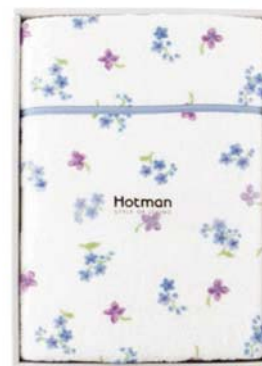

●エメ
タオルケット×1
K-520001
価格: ¥10,800
(本体価格 ¥10,000)
カラー: BL・PI

エメ パイル地

バスタオル	価格: ¥3,240 (本体価格 ¥3,000)	サイズ: 60×132cm	カラー: BL・PI
ハンドタオル	価格: ¥1,296 (本体価格 ¥1,200)	サイズ: 37×85cm	カラー: BL・PI
フェイスタオル	価格: ¥540 (本体価格 ¥500)	サイズ: 34×86cm	カラー: BL・PI
タオルケット	価格: ¥10,800 (本体価格 ¥10,000)	サイズ: 140×210cm	カラー: BL・PI